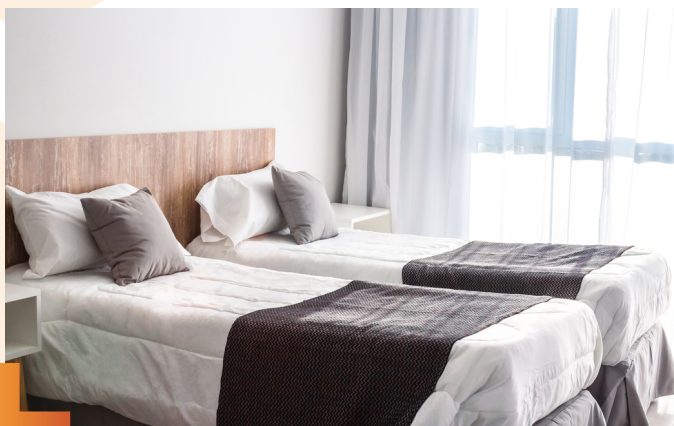

Monoambientes

Capacidad: 2 personas

Monoambiente: mesa con 2 sillas en comedor más dos sillones individuales, sommier doble (o dos simples) y TV LED 42”.

Dispone además de placard de guardado con caja de seguridad, y baño completo con secador de pelo.